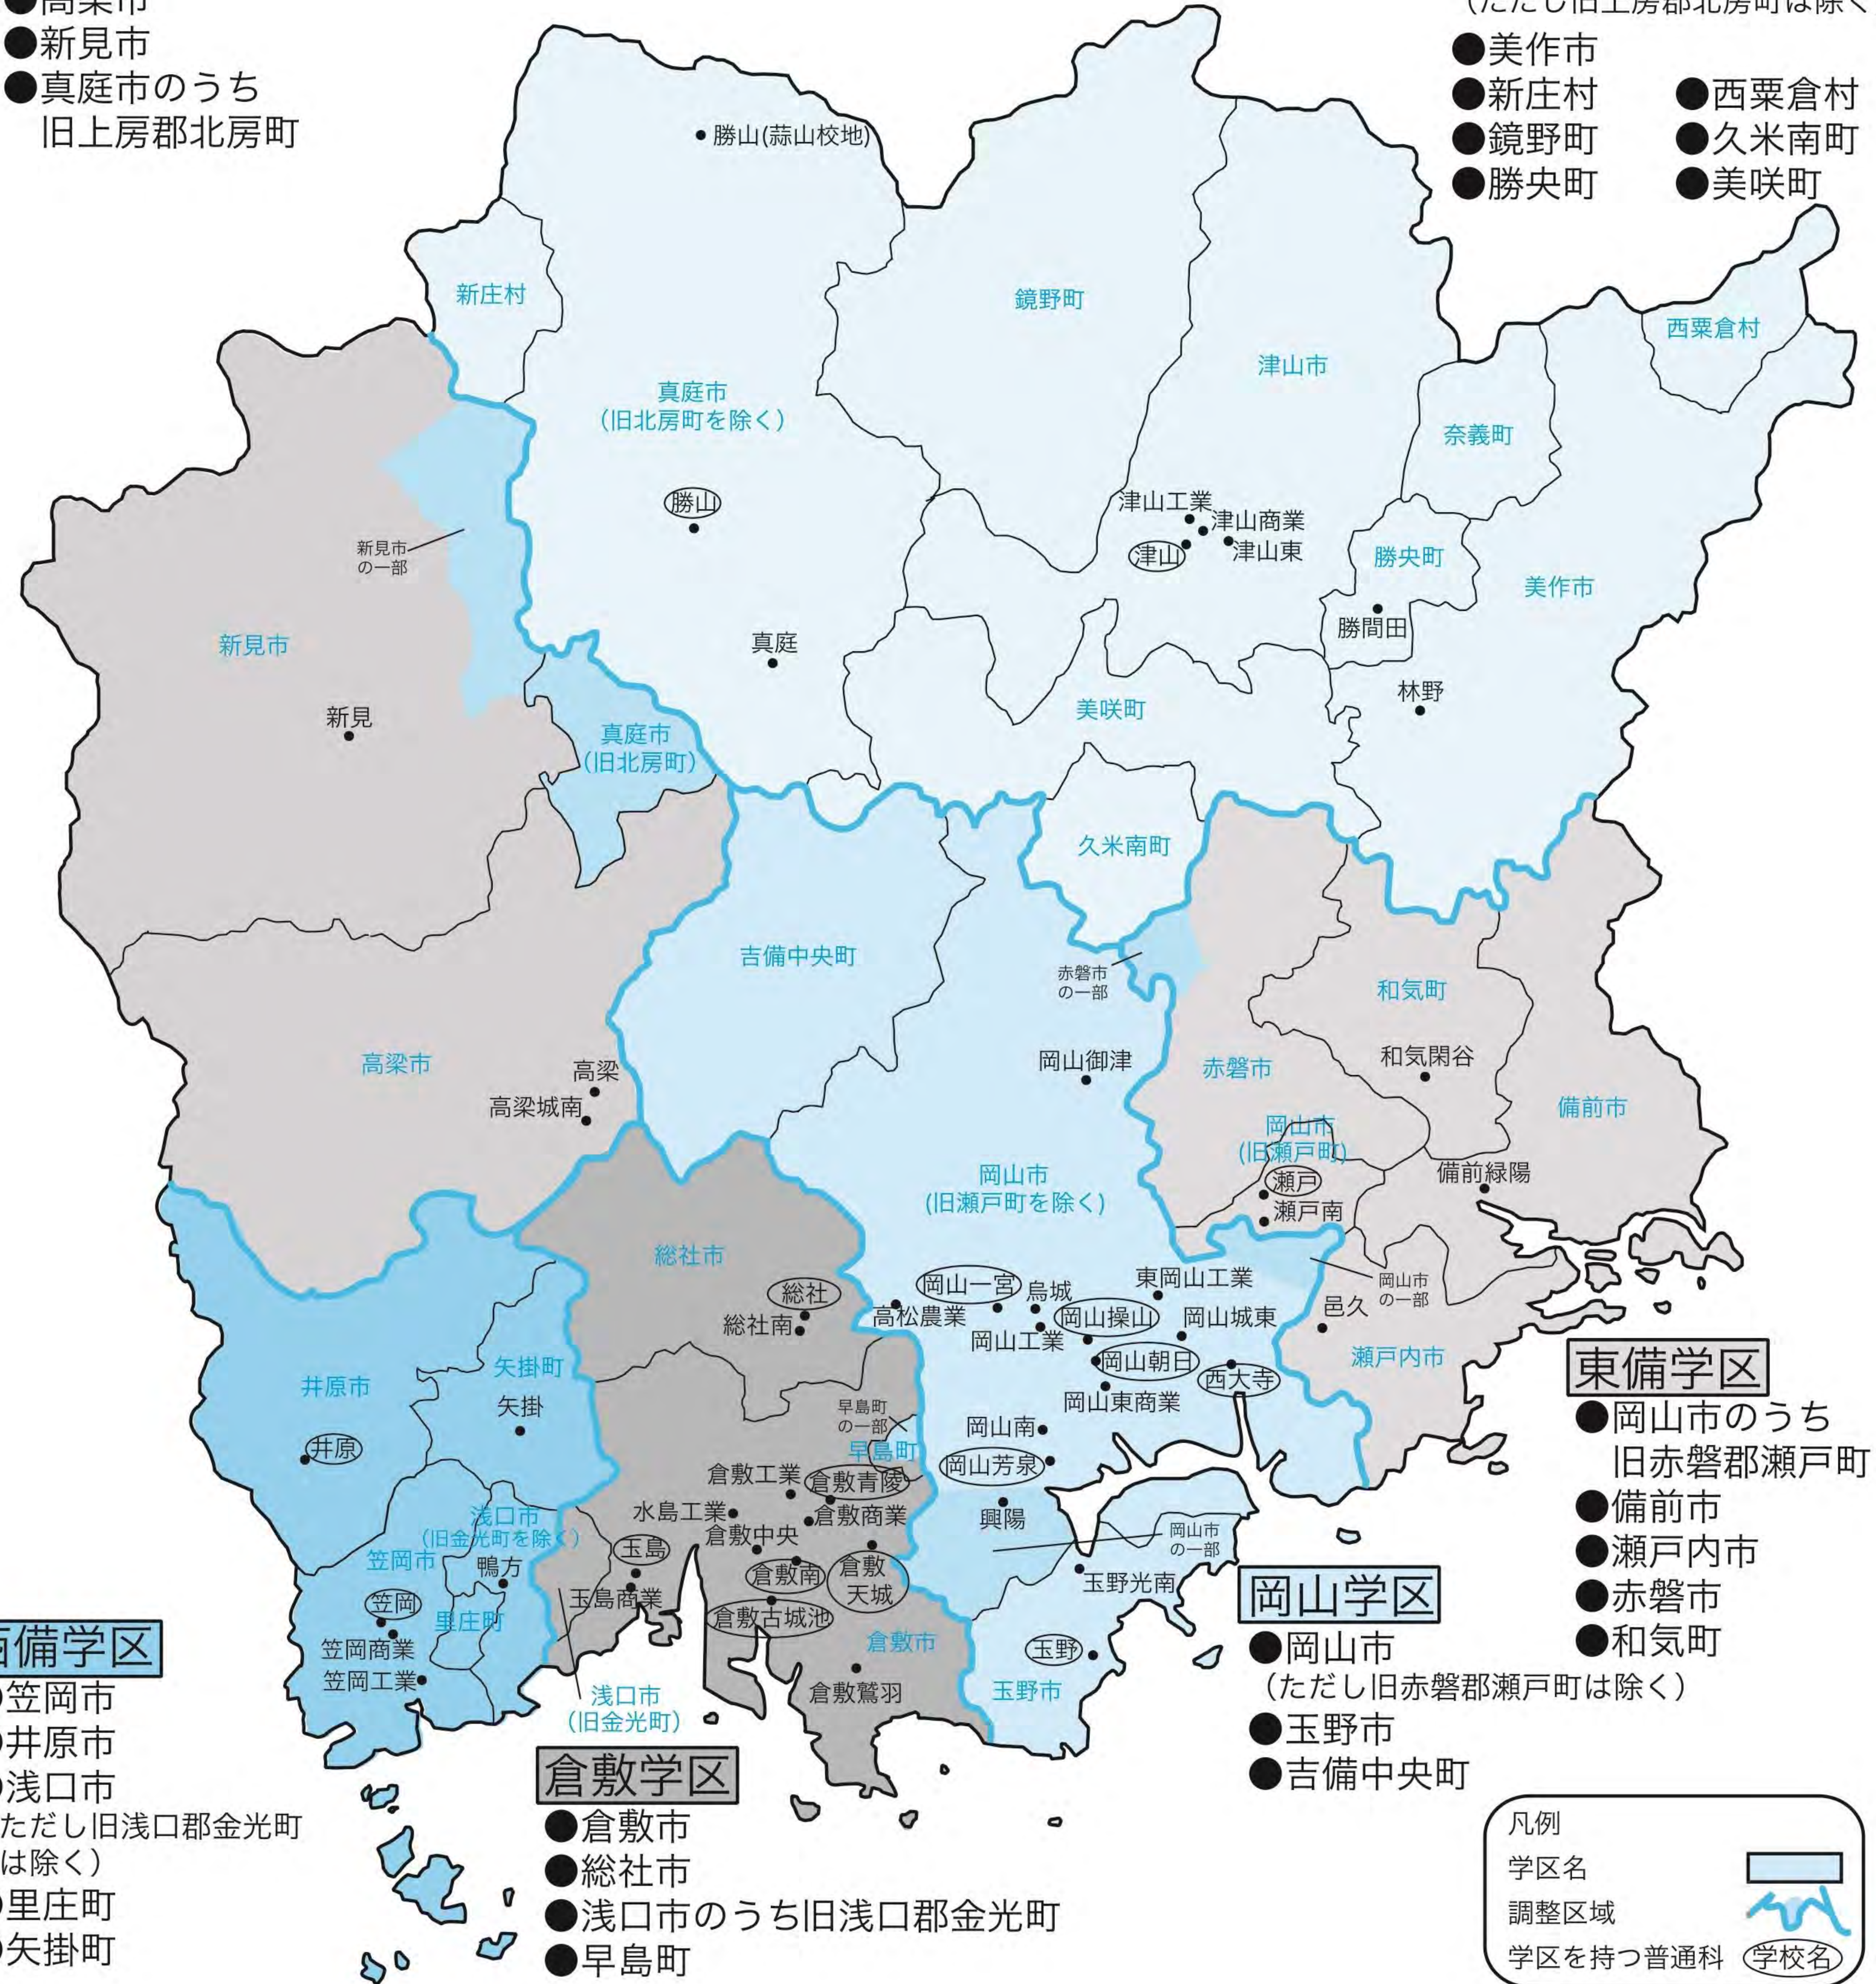

# 県立高等学校の学区

## 備北学区

- 高梁市
- 新見市
- 真庭市のうち  
旧上房郡北房町

## 美作学区

- 津山市
- 真庭市  
(ただし旧上房郡北房町は除く)
- 美作市
- 新庄村
- 鏡野町
- 勝央町
- 奈義町
- 西粟倉村
- 久米南町
- 美咲町

## 西備学区

- 笠岡市
- 井原市
- 浅口市  
(ただし旧浅口郡金光町は除く)
- 里庄町
- 矢掛町